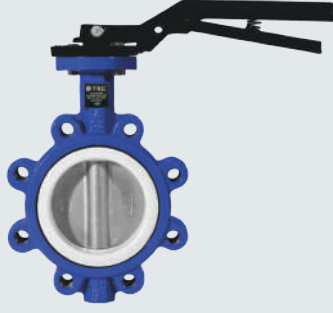

Kollu

Ürün Kodu
TKC3532