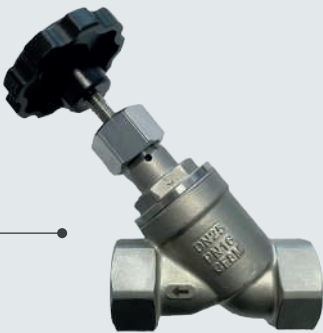

Manuel Pistonlu Vana

Ürün Kodu
TKC8092