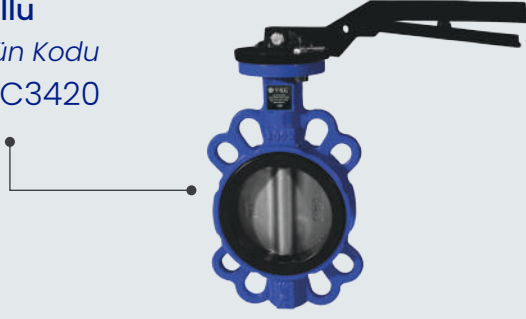

Kollu

Ürün Kodu
TKC3420