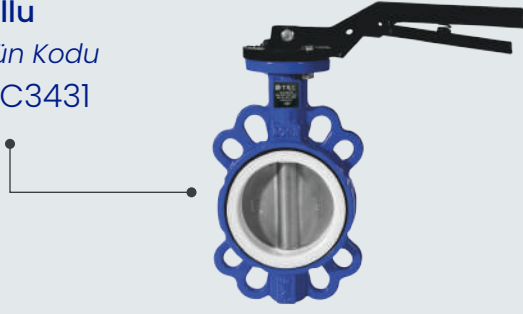

Kollu

Ürün Kodu
TKC3431