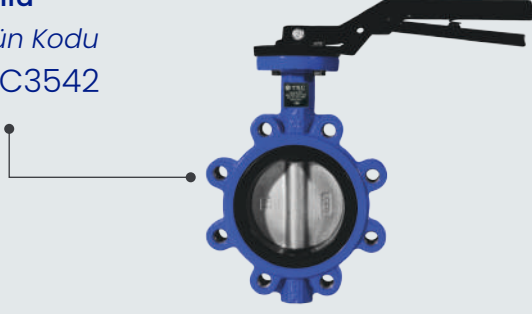

Kollu

Ürün Kodu
TKC3542