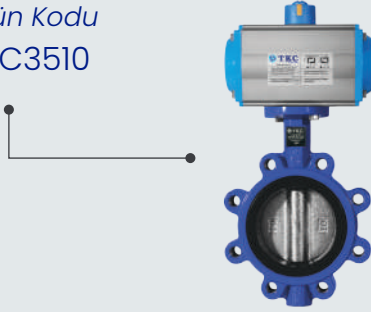

**Pnömatik Aktüatörlü**
 Ürün Kodu  
 TKC3510
**Elektrik Aktüatörlü**
 Ürün Kodu  
 TKC3510

DN	Ürün Kodu	USD/Adet Çift Etkili	USD/Adet Tek Etkili
40	TKC 3510-040	112,50\$	152,50\$
50	TKC 3510-050	118,00\$	173,00\$
65	TKC 3510-065	137,50\$	207,50\$
80	TKC 3510-080	152,50\$	222,50\$
100	TKC 3510-100	205,00\$	315,00\$
125	TKC 3510-125	265,00\$	385,00\$
150	TKC 3510-150	325,00\$	485,00\$
200	TKC 3510-200	525,00\$	755,00\$
250	TKC 3510-250	755,00\$	1.190,00\$
300	TKC 3510-300	1.030,00\$	1.600,00\$