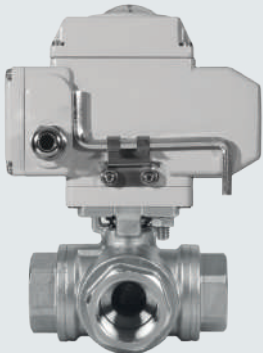

Elektrik Aktüatörlü 220V AC On-Off / 24V DC On-Off

Ürün Kodu
TKC6742

DN	Ürün Kodu	USD/Adet 220V AC On-Off	USD/Adet 24V DC On-Off
15	TKC 6742-015	275,00$	295,00$
20	TKC 6742-020	310,00$	330,00$
25	TKC 6742-025	420,00$	440,00$
32	TKC 6742-032	510,00$	530,00$
40	TKC 6742-040	660,00$	680,00$
50	TKC 6742-050	790,00$	810,00$

Ürünü Web Sitesinde
Görmek İçin
QR Kodu Okutun

Teknik Özellikler

Gövde: AISI 316
Bağlantı: Dişli
Küre: AISI 316
Max Çalışma Sıcaklığı: 150°C
Max Çalışma Basıncı: 63 Bar