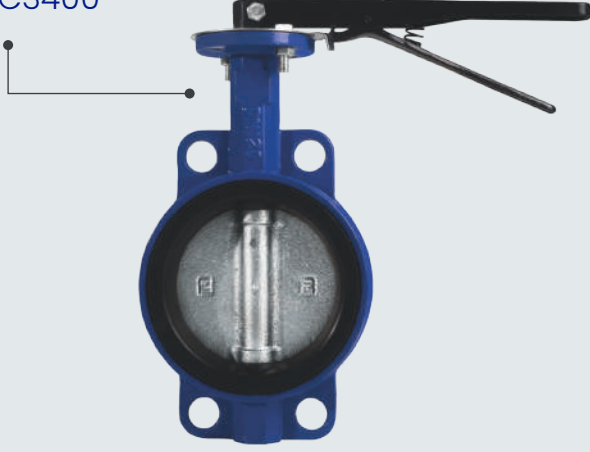

Eko Tip

Ürün Kodu

TKC3400

DN	Ürün Kodu	USD/Adet
40	TKC 3400-040	33,00$
50	TKC 3400-050	33,00$
65	TKC 3400-065	40,00$
80	TKC 3400-080	45,00$
100	TKC 3400-100	55,00$
125	TKC 3400-125	75,00$
150	TKC 3400-150	90,00$
200	TKC 3400-200	185,00$

Ürünü Web Sitesinde
Görmek İçin
QR Kodu Okutun

Teknik Özellikler

Gövde: GG25
Klape: Nikel
Conta: EPDM
Max Çalışma Sıcaklığı: 80°C
Max Çalışma Basıncı: 10 Bar