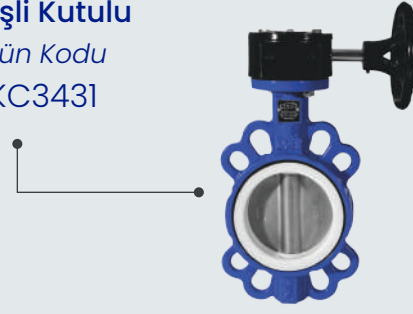

Dişli Kutulu

Ürün Kodu
TKC3431

DN	Ürün Kodu	USD/Adet
40	TKC 3431-040	135,00$
50	TKC 3431-050	142,50$
65	TKC 3431-065	157,50$
80	TKC 3431-080	195,00$
100	TKC 3431-100	285,00$
125	TKC 3431-125	350,00$
150	TKC 3431-150	440,00$
200	TKC 3431-200	700,00$
250	TKC 3431-250	1.075,00$
300	TKC 3431-300	1.800,00$

Ürünü Web Sitesinde
Görmek İçin
QR Kodu Okutun

Teknik Özellikler

Gövde: GG25 / GGG40
Klapel: AISI 304
Conta: Teflon
Max Çalışma Sıcaklığı: 150°C
Max Çalışma Basıncı: 16 Bar

DN	Ürün Kodu	USD/Adet
40	TKC 3431-040	205,00$
50	TKC 3431-050	212,50$
65	TKC 3431-065	227,50$
80	TKC 3431-080	265,00$
100	TKC 3431-100	355,00$
125	TKC 3431-125	420,00$
150	TKC 3431-150	510,00$
200	TKC 3431-200	820,00$
250	TKC 3431-250	1.195,00$
300	TKC 3431-300	1.980,00$