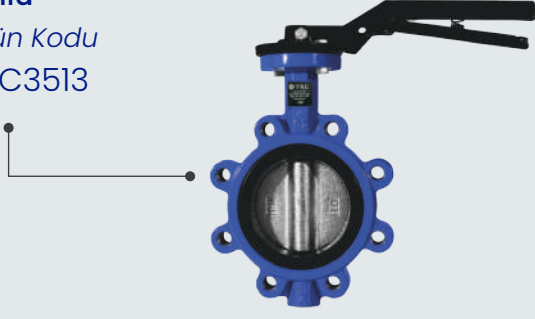

Kollu

Ürün Kodu
TKC3513