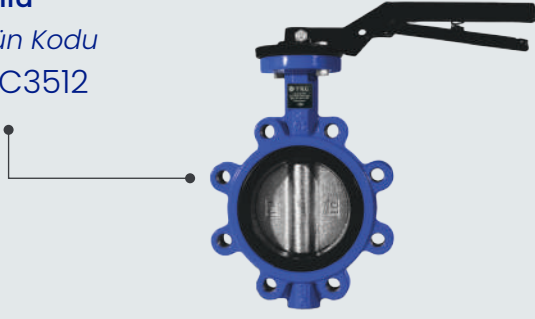

Kollu

Ürün Kodu
TKC3512