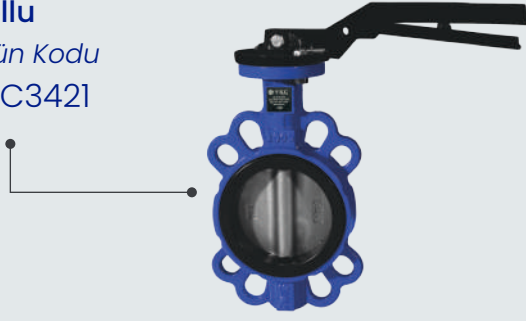

Kollu

Ürün Kodu
TKC3421