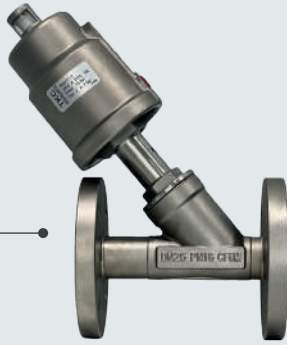

Tek Etkili Flanşlı

Ürün Kodu
TKC8082