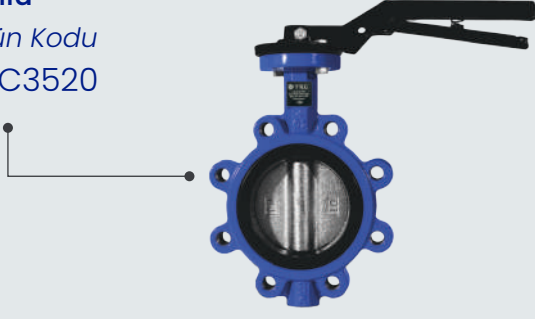

Kollu

Ürün Kodu
TKC3520