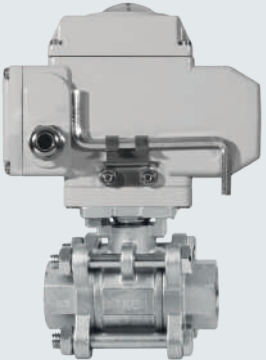

Elektrik Aktüatörlü 220V AC On-Off / 24V DC On-Off

Ürün Kodu
TKC6731P

DN	Ürün Kodu	USD/Adet 220V AC On-Off	USD/Adet 24V DC On-Off
15	TKC 6731P-015	242,00$	262,00$
20	TKC 6731P-020	253,00$	273,00$
25	TKC 6731P-025	360,00$	380,00$
32	TKC 6731P-032	383,00$	403,00$
40	TKC 6731P-040	430,00$	450,00$
50	TKC 6731P-050	475,00$	495,00$
65	TKC 6731P-065	815,00$	840,00$
80	TKC 6731P-080	935,00$	960,00$

Ürünü Web Sitesinde
Görmek İçin
QR Kodu Okutun

Teknik Özellikler

Gövde: AISI 304
Bağlantı: Dişli
Küre: AISI 304
Max Çalışma Sıcaklığı: 150°C
Max Çalışma Basıncı: 63 Bar