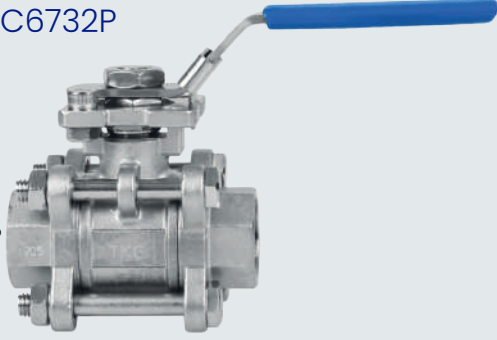

Kollu

Ürün Kodu
TKC6732P

DN	Ürün Kodu	USD/Adet
15	TKC 6732P-015	52,00$
20	TKC 6732P-020	64,00$
25	TKC 6732P-025	94,00$
32	TKC 6732P-032	132,00$
40	TKC 6732P-040	182,00$
50	TKC 6732P-050	247,00$
65	TKC 6732P-065	490,00$
80	TKC 6732P-080	635,00$

Ürünü Web Sitesinde
Görmek İçin
QR Kodu Okutun

Teknik Özellikler

Gövde: AISI 316
Bağlantı: Dışlı
Küre: AISI 316
Max Çalışma Sıcaklığı: 150°C
Max Çalışma Basıncı: 63 Bar