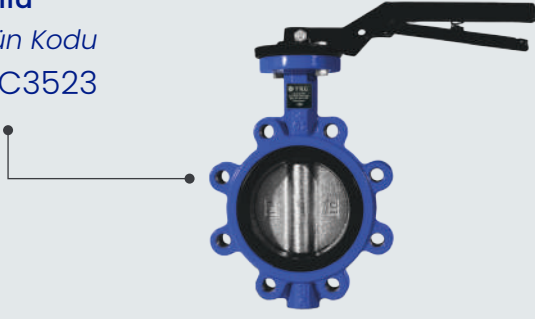

Kollu

Ürün Kodu
TKC3523