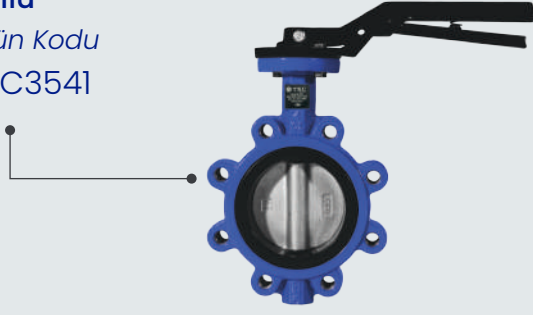

Kollu

Ürün Kodu
TKC3541