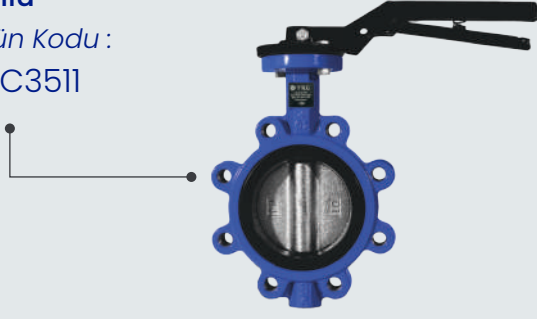

Kollu

Ürün Kodu :
TKC3511