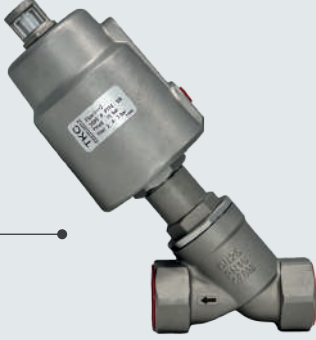

Tek Etkili Dişli

Ürün Kodu
TKC8072

DN	Kafa	Ürün Kodu	USD/Adet
15	Ø50	TKC 8072-015	85,00$
20	Ø50	TKC 8072-020	95,00$
25	Ø63	TKC 8072-025	140,00$
32	Ø63	TKC 8072-032	160,00$
40	Ø63	TKC 8072-040	180,00$
50	Ø90	TKC 8072-050	270,00$
65	Ø120	TKC 8072-065	500,00$
80	Ø120	TKC 8072-080	750,00$
25	Ø50	TKC 8072-025	120,00$

Ürünü Web Sitesinde
Görmek için
QR Kodu Okutun

Teknik Özellikler

Gövde: AISI 316
Conta: (PPL) Grafitli Teflon
Bağlantı: Dişli
Max Çalışma Sıcaklığı: 220°C