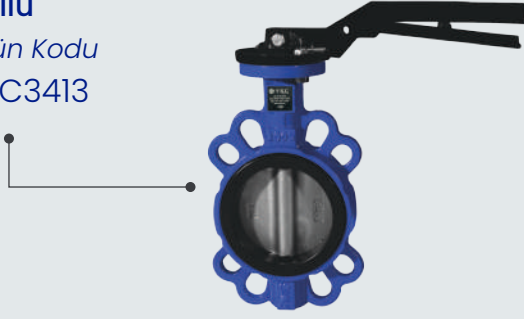

Kollu

Ürün Kodu
TKC3413