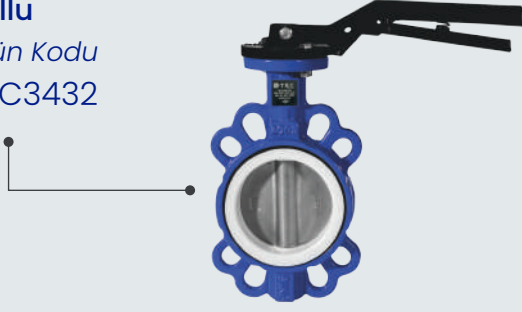

Kollu

Ürün Kodu
TKC3432