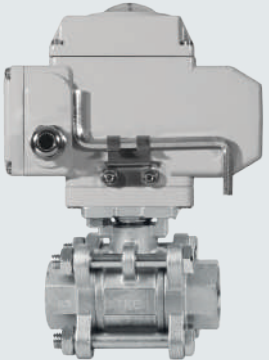

Elektrik Aktüatörlü 220V AC On-Off / 24V DC On-Off

Ürün Kodu
TKC6732P

DN	Ürün Kodu	USD/Adet 220V AC On-Off	USD/Adet 24V DC On-Off
15	TKC 6732P-015	252,00$	272,00$
20	TKC 6732P-020	264,00$	284,00$
25	TKC 6732P-025	374,00$	394,00$
32	TKC 6732P-032	412,00$	432,00$
40	TKC 6732P-040	462,00$	482,00$
50	TKC 6732P-050	527,00$	547,00$
65	TKC 6732P-065	890,00$	915,00$
80	TKC 6732P-080	1.035,00$	1.060,00$

Ürünü Web Sitesinde
Görmek İçin
QR Kodu Okutun

Teknik Özellikler

Gövde: AISI 316
Bağlantı: Dışlı
Küre: AISI 316
Max Çalışma Sıcaklığı: 150°C
Max Çalışma Basıncı: 63 Bar