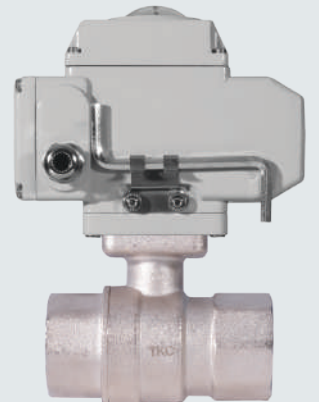

Elektrik Aktüatörlü 220V AC On-Off / 24V DC On-Off

Ürün Kodu
TKC6725P

DN	Ürün Kodu	USD/Adet 220V AC On-Off	USD/Adet 24V DC On-Off
15	TKC 6725P-015	240,00$	260,00$
20	TKC 6725P-020	255,00$	275,00$
25	TKC 6725P-025	360,00$	380,00$
32	TKC 6725P-032	410,00$	430,00$
40	TKC 6725P-040	460,00$	480,00$
50	TKC 6725P-050	550,00$	570,00$
65	TKC 6725P-065	780,00$	805,00$
80	TKC 6725P-080	1.050,00$	1.075,00$

Ürünü Web Sitesinde
Görmek İçin
QR Kodu Okutun

Teknik Özellikler

Gövde: Pirinç
Bağlantı: Dişli
Küre : AISI 304
Max Çalışma Sıcaklığı: 120°C
Max Çalışma Basıncı: 25 Bar