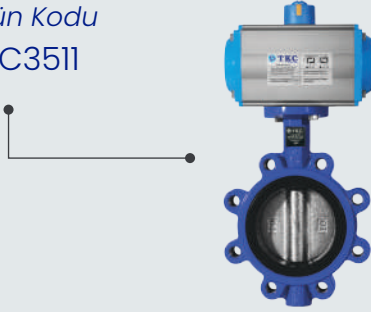

Pnömatik Aktüatörlü

Ürün Kodu
TKC3511