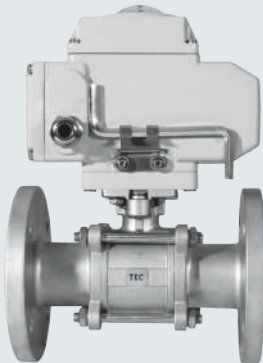

Elektrik Aktüatörlü 220V AC On-Off / 24V DC On-Off

Ürün Kodu
TKC6831P

DN	Ürün Kodu	USD/Adet 220V AC On-Off	USD/Adet 22V DC On-Off
15	TKC 6831P-015	350,00$	370,00$
20	TKC 6831P-020	385,00$	405,00$
25	TKC 6831P-025	515,00$	535,00$
32	TKC 6831P-032	595,00$	615,00$
40	TKC 6831P-040	685,00$	705,00$
50	TKC 6831P-050	780,00$	800,00$
65	TKC 6831P-065	1.150,00$	1.175,00$
80	TKC 6831P-080	1.400,00$	1.425,00$
100	TKC 6831P-100	2.100,00$	2.130,00$

Ürünü Web Sitesinde
Görmek İçin
QR Kodu Okutun

Teknik Özellikler

Gövde: AISI 304
Bağlantı: Flanşlı
Küre : AISI 304
Max Çalışma Sıcaklığı: 150°C
Max Çalışma Basıncı: PN40