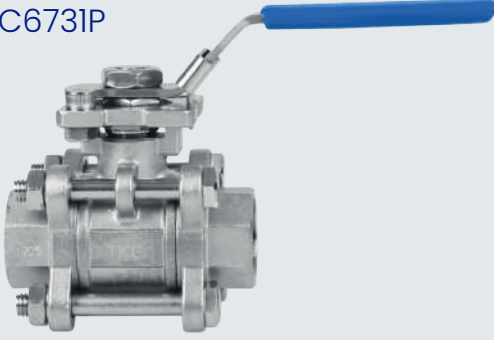

Kollu

Ürün Kodu
TKC6731P

DN	Ürün Kodu	USD/Adet
15	TKC 6731P-015	42,00$
20	TKC 6731P-020	53,00$
25	TKC 6731P-025	80,00$
32	TKC 6731P-032	103,00$
40	TKC 6731P-040	150,00$
50	TKC 6731P-050	195,00$
65	TKC 6731P-065	415,00$
80	TKC 6731P-080	535,00$

Ürünü Web Sitesinde
Görmek İçin
QR Kodu Okutun

Teknik Özellikler

Gövde: AISI 304
Bağlantı: Dişli
Küre: AISI 304
Max Çalışma Sıcaklığı: 150°C
Max Çalışma Basıncı: 63 Bar