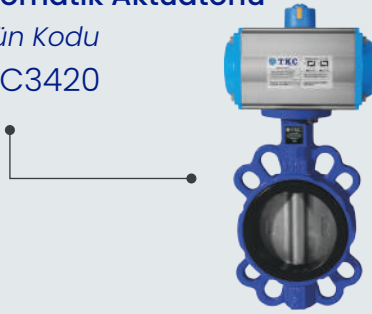

**Pnömatik Aktüatörlü**

Ürün Kodu  
TKC3420

**Elektrik Aktüatörlü**

Ürün Kodu  
TKC3420

DN	Ürün Kodu	USD/Adet Çift Etkili	USD/Adet Tek Etkili
40	TKC 3420-040	114,50\$	154,50\$
50	TKC 3420-050	121,00\$	176,00\$
65	TKC 3420-065	140,00\$	210,00\$
80	TKC 3420-080	151,50\$	221,50\$
100	TKC 3420-100	202,00\$	312,00\$
125	TKC 3420-125	261,00\$	381,00\$
150	TKC 3420-150	323,00\$	483,00\$
200	TKC 3420-200	475,00\$	705,00\$
250	TKC 3420-250	725,00\$	1.160,00\$
300	TKC 3420-300	985,00\$	1.555,00\$