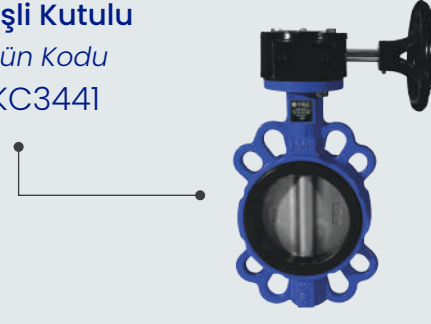

Dişli Kutulu

Ürün Kodu
TKC3441

DN	Ürün Kodu	USD/Adet
40	TKC 3441-040	190,00$
50	TKC 3441-050	202,50$
65	TKC 3441-065	222,50$
80	TKC 3441-080	245,00$
100	TKC 3441-100	395,00$
125	TKC 3441-125	475,00$
150	TKC 3441-150	590,00$
200	TKC 3441-200	825,00$
250	TKC 3441-250	1.575,00$
300	TKC 3441-300	2.200,00$

DN	Ürün Kodu	USD/Adet
40	TKC 3441-040	260,00$
50	TKC 3441-050	272,50$
65	TKC 3441-065	292,50$
80	TKC 3441-080	315,00$
100	TKC 3441-100	465,00$
125	TKC 3441-125	545,00$
150	TKC 3441-150	660,00$
200	TKC 3441-200	945,00$
250	TKC 3441-250	1.695,00$
300	TKC 3441-300	2.380,00$

Teknik Özellikler

Gövde: GG25 / GGG40
Klapel: AISI 314
Conta: Viton
Max Çalışma Sıcaklığı: 200°C
Max Çalışma Basıncı: 16 Bar