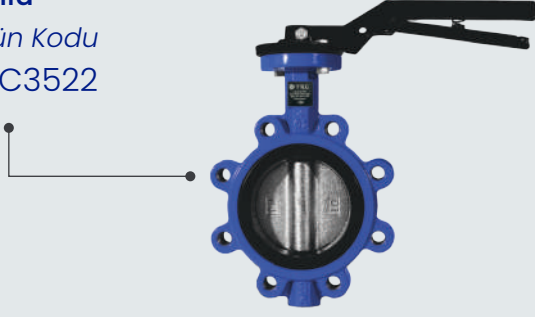

Kollu

Ürün Kodu
TKC3522