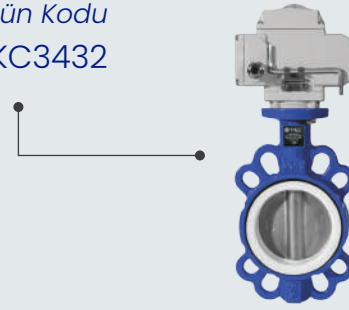

Ürün Kodu  
TKC3432

DN	Ürün Kodu	USD/Adet Çift Etkilil	USD/Adet Tek Etkilil
40	TKC 3432-040	192,50\$	232,50\$
50	TKC 3432-050	205,00\$	260,00\$
65	TKC 3432-065	230,00\$	300,00\$
80	TKC 3432-080	270,00\$	340,00\$
100	TKC 3432-100	380,00\$	490,00\$
125	TKC 3432-125	480,00\$	600,00\$
150	TKC 3432-150	615,00\$	775,00\$
200	TKC 3432-200	945,00\$	1.175,00\$
250	TKC 3432-250	1.465,00\$	1.900,00\$
300	TKC 3432-300	2.400,00\$	2.970,00\$