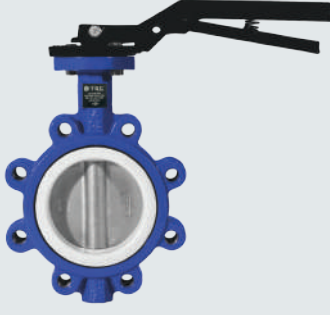

Kollu

Ürün Kodu
TKC3531