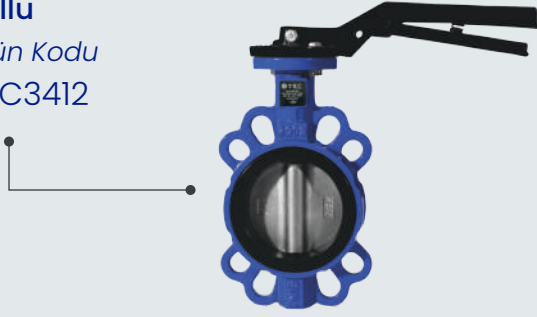

Kollu

Ürün Kodu
TKC3412