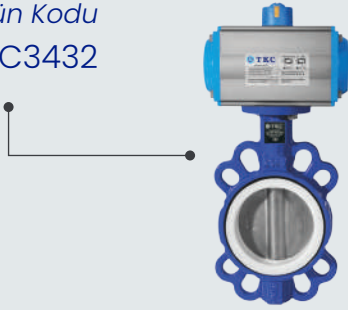

Pnömatik Aktüatörlü

Ürün Kodu
TKC3432