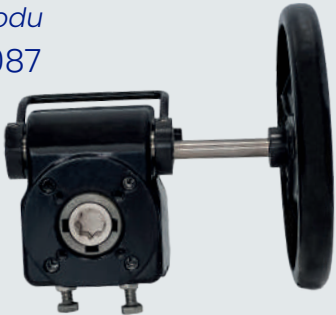

Ayırma Dişli Kutu

Ürün Kodu
TKC7087

Çevrim	USD/Adet
26:1	230,00$
38:1	410,00$
50:1	710,00$
80:1	1100,00$

Ürünü Web Sitesinde
Görmek İçin
QR Kodu Okutun

Teknik Özellikler

Gövde: Alüminyum Alaşım
Ayırma Kolu: Epoksi Boyalı Karbon Çelik
Tahrik Dişli: Dökme Demir