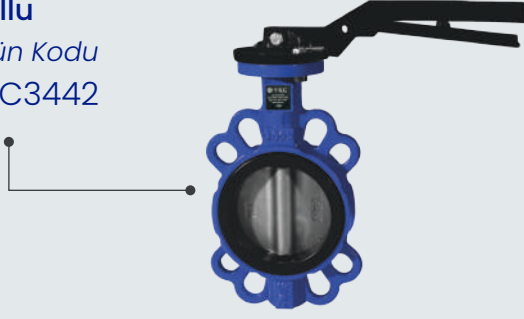

Kollu

Ürün Kodu
TKC3442