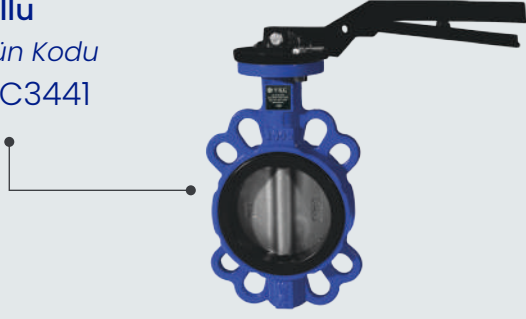

Kollu

Ürün Kodu
TKC3441