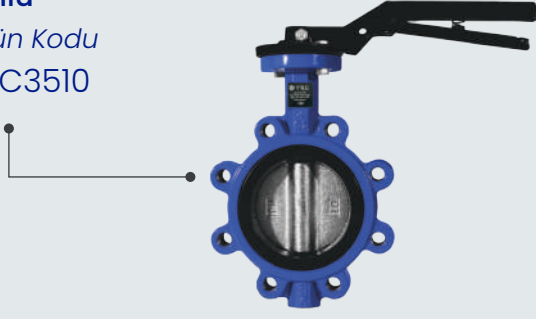

Kollu

Ürün Kodu
TKC3510