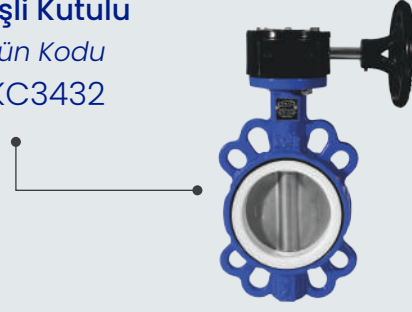

Dişli Kutulu

Ürün Kodu
TKC3432

DN	Ürün Kodu	USD/Adet
40	TKC 3432-040	142,50$
50	TKC 3432-050	150,00$
65	TKC 3432-065	165,00$
80	TKC 3432-080	205,00$
100	TKC 3432-100	300,00$
125	TKC 3432-125	370,00$
150	TKC 3432-150	475,00$
200	TKC 3432-200	755,00$
250	TKC 3432-250	1.200,00$
300	TKC 3432-300	2.000,00$

DN	Ürün Kodu	USD/Adet
40	TKC 3432-040	212,50$
50	TKC 3432-050	220,00$
65	TKC 3432-065	235,00$
80	TKC 3432-080	275,00$
100	TKC 3432-100	370,00$
125	TKC 3432-125	440,00$
150	TKC 3432-150	545,00$
200	TKC 3432-200	875,00$
250	TKC 3432-250	1.320,00$
300	TKC 3432-300	2.180,00$

Teknik Özellikler

Gövde: GG25 / GGG40
Klapel: AISI 316
Conta: Teflon
Max Çalışma Sıcaklığı: 150°C
Max Çalışma Basıncı: 16 Bar