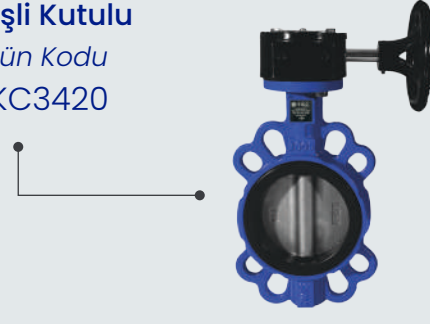

Dişli Kutulu

Ürün Kodu
TKC3420

DN	Ürün Kodu	USD/Adet
40	TKC 3420-040	64,50$
50	TKC 3420-050	66,00$
65	TKC 3420-065	75,00$
80	TKC 3420-080	86,50$
100	TKC 3420-100	122,00$
125	TKC 3420-125	151,00$
150	TKC 3420-150	183,00$
200	TKC 3420-200	285,00$
250	TKC 3420-250	460,00$
300	TKC 3420-300	585,00$

Ürünü Web Sitesinde
Görmek İçin
QR Kodu Okutun

Teknik Özellikler

Gövde: GG25 / GGG40
Klape: Nikel
Conta: NBR
Max Çalışma Sıcaklığı: 110°C
Max Çalışma Basıncı: 16 Bar

DN	Ürün Kodu	USD/Adet
40	TKC 3420-040	134,50$
50	TKC 3420-050	136,00$
65	TKC 3420-065	145,00$
80	TKC 3420-080	156,50$
100	TKC 3420-100	192,00$
125	TKC 3420-125	221,00$
150	TKC 3420-150	253,00$
200	TKC 3420-200	405,00$
250	TKC 3420-250	580,00$
300	TKC 3420-300	705,00$