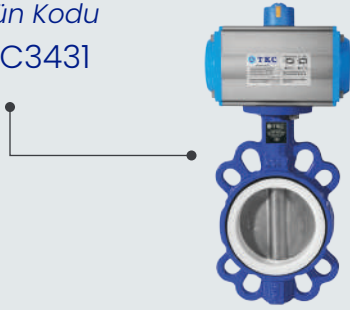

**Pnömatik Aktüatörlü**

Ürün Kodu  
TKC3431

**Elektrik Aktüatörlü**

Ürün Kodu  
TKC3431

DN	Ürün Kodu	USD/Adet Çift Etkili	USD/Adet Tek Etkili
40	TKC 3431-040	185,00\$	225,00\$
50	TKC 3431-050	197,50\$	252,50\$
65	TKC 3431-065	222,50\$	292,50\$
80	TKC 3431-080	260,00\$	330,00\$
100	TKC 3431-100	365,00\$	475,00\$
125	TKC 3431-125	460,00\$	580,00\$
150	TKC 3431-150	580,00\$	740,00\$
200	TKC 3431-200	890,00\$	1.120,00\$
250	TKC 3431-250	1.340,00\$	1.775,00\$
300	TKC 3431-300	2.200,00\$	2.770,00\$