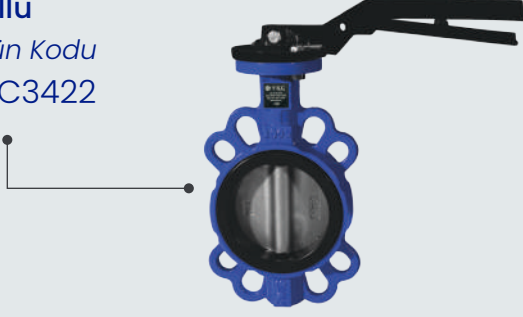

Kollu
Ürün Kodu
TKC3422