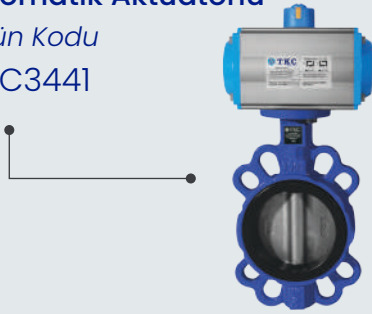

Pnömatik Aktüatörlü

Ürün Kodu
TKC3441