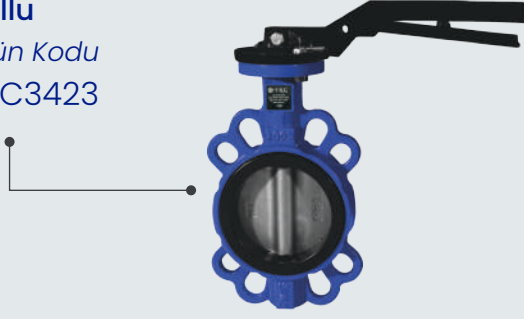

Kollu

Ürün Kodu
TKC3423