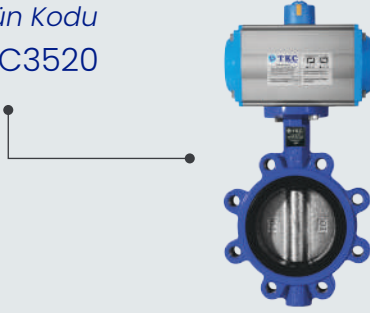

Pnömatik Aktüatörlü

Ürün Kodu
TKC3520