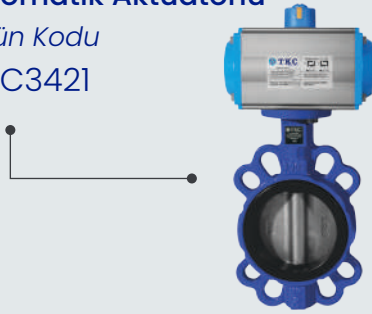

### Elektrik Aktüatörlü

Ürün Kodu  
TKC3421

DN	Ürün Kodu	USD/Adet Çift Etkili	USD/Adet Tek Etkili
40	TKC 3421-040	122,00\$	162,00\$
50	TKC 3421-050	130,50\$	185,50\$
65	TKC 3421-065	152,50\$	222,50\$
80	TKC 3421-080	164,00\$	234,00\$
100	TKC 3421-100	227,00\$	337,00\$
125	TKC 3421-125	296,00\$	416,00\$
150	TKC 3421-150	378,00\$	538,00\$
200	TKC 3421-200	575,00\$	805,00\$
250	TKC 3421-250	950,00\$	1.385,00\$
300	TKC 3421-300	1.335,00\$	1.905,00\$