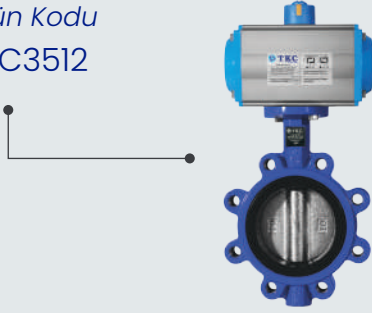

Pnömatik Aktüatörlü

Ürün Kodu
TKC3512