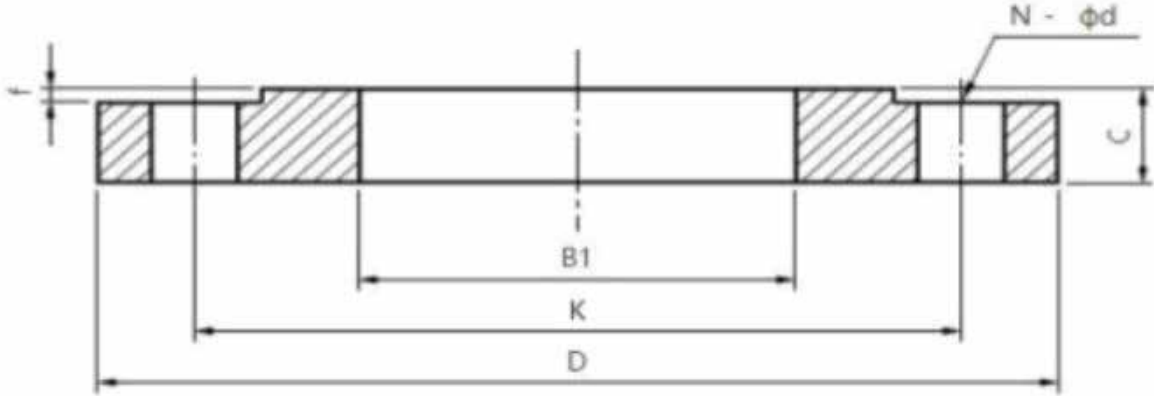

## PASLANMAZ DÜZ FLANŞLI 304 - 316

TKC8810 - 6620

ITEM	D	B1	C	K	C	f	d	N
PL15-16RF	95	22	12	65	14	2	14	4
PL20-16RF	105	27,5	14	75	16	2	14	4
PL25-16RF	115	34,5	14	85	16	2	14	4
PL32-16RF	140	43,5	16	10	18	2	18	4
PL40-16RF	150	49,5	15	110	18	3	18	4
PL50-16RF	165	62	17	125	20	3	18	4
PL65-16RF	185	78	17	145	20	3	18	8
PL80-16RF	200	90,5	17	160	20	3	18	8
PL100-16RF	220	116	19	180	22	3	18	8
PL125-16RF	250	141,5	19	210	22	3	18	8
PL150-16RF	285	170,5	21	240	24	3	22	8
PL200-16RF	340	221,5	23	295	26	3	22	12
PL250-16RF	405	276,5	26	355	29	3	26	12
PL300-16RF	460	327,5	28	410	32	4	26	12